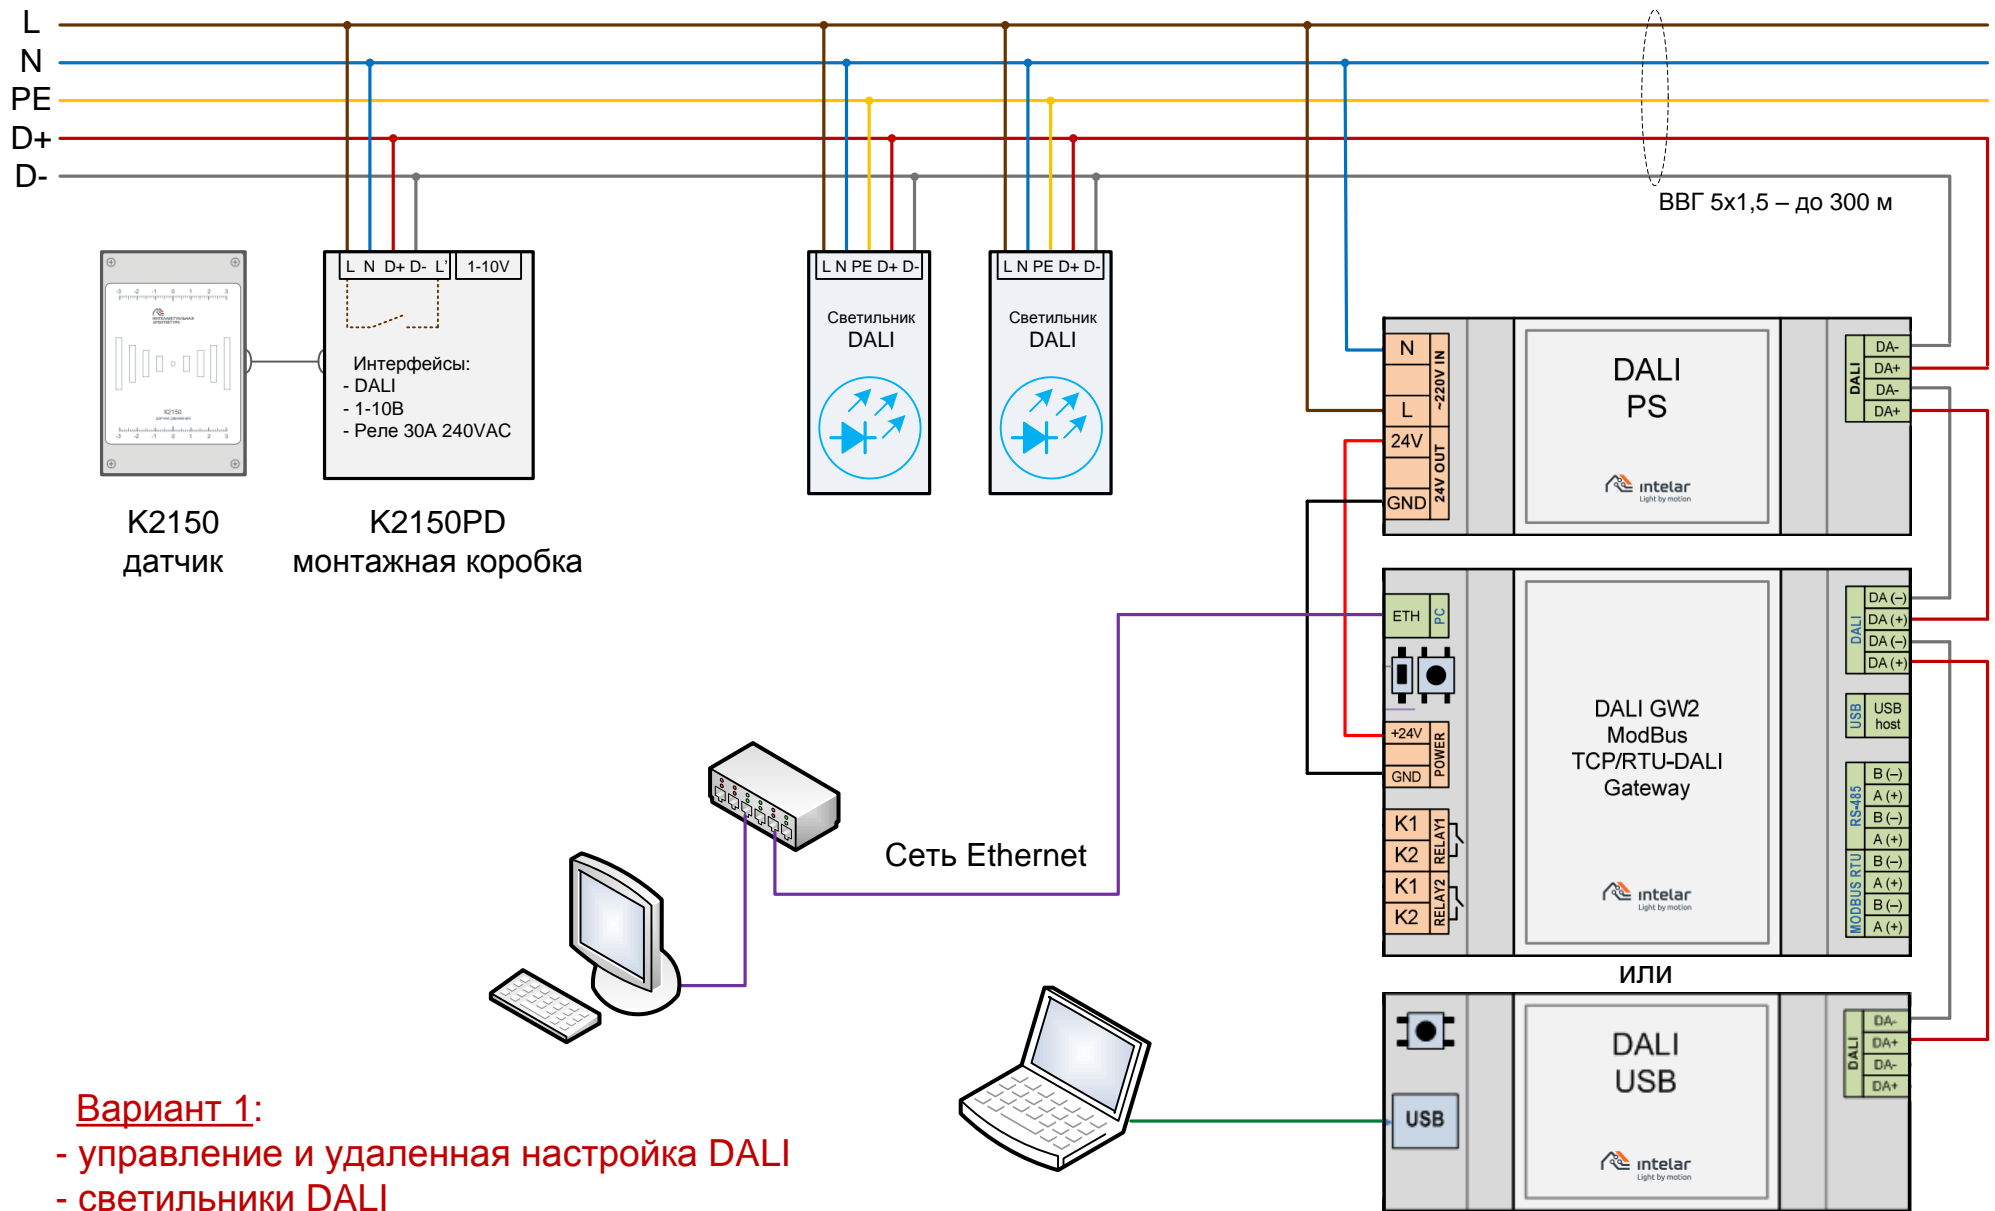

Три варианта управления светильниками с использованием адресной шины DALI

Вариант 1:

- управление и удаленная настройка DALI
- светильники DALI

Три варианта управления светильниками с использованием адресной шины DALI

Вариант 2:

- управление и удаленная настройка DALI
- светильники стандартные (вкл-выкл)

Три варианта управления светильниками с использованием адресной шины DALI

Вариант 3:

- управление и удаленная настройка DALI
- светильники 1-10В