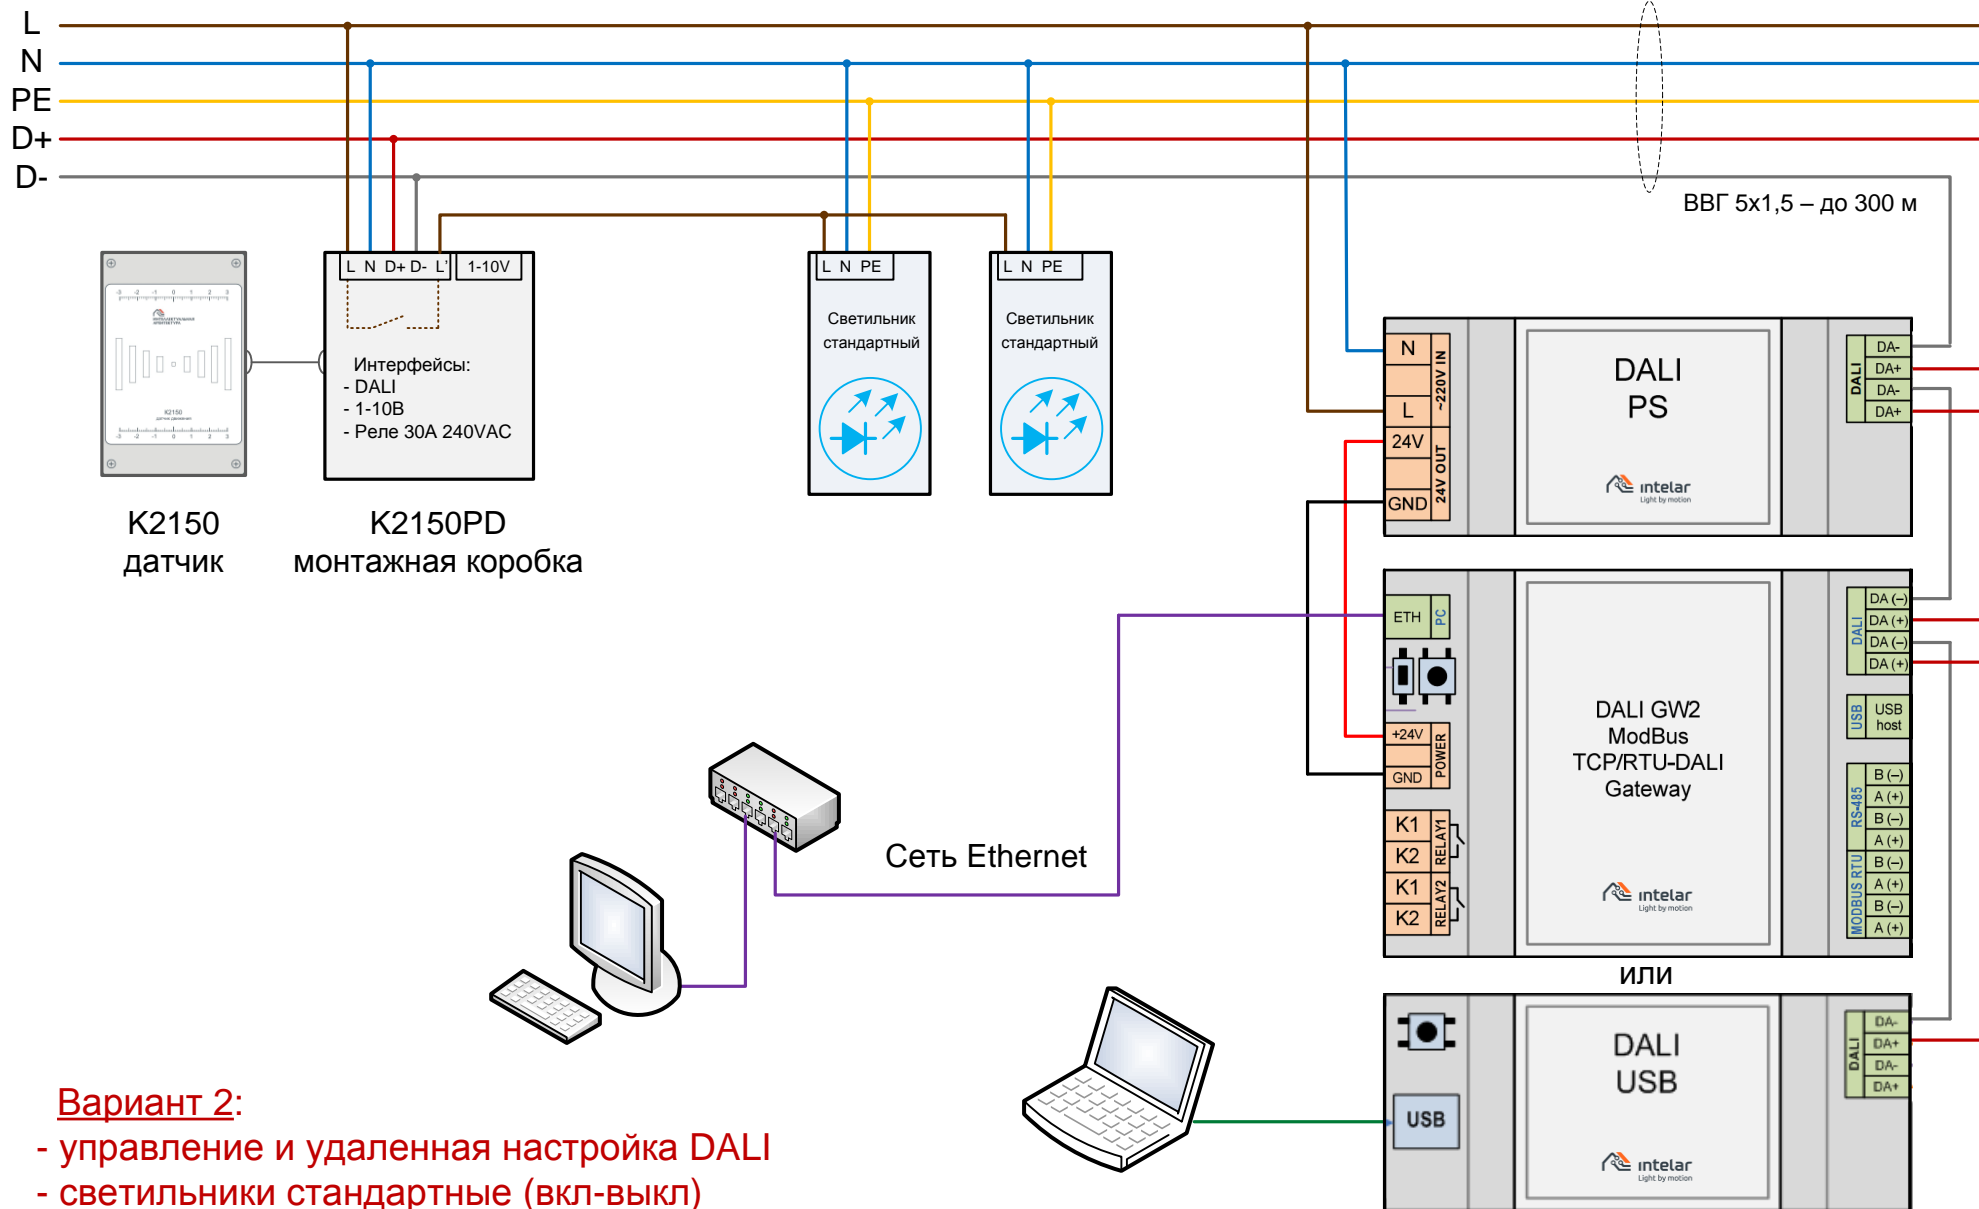

Три варианта управления светильниками с использованием адресной шины DALI

Вариант 1:

- управление и удаленная настройка DALI
- светильники DALI

Три варианта управления светильниками с использованием адресной шины DALI

Вариант 2:

- управление и удаленная настройка DALI
- светильники стандартные (вкл-выкл)

Три варианта управления светильниками с использованием адресной шины DALI

Вариант 3:

- управление и удаленная настройка DALI
- светильники 1-10В