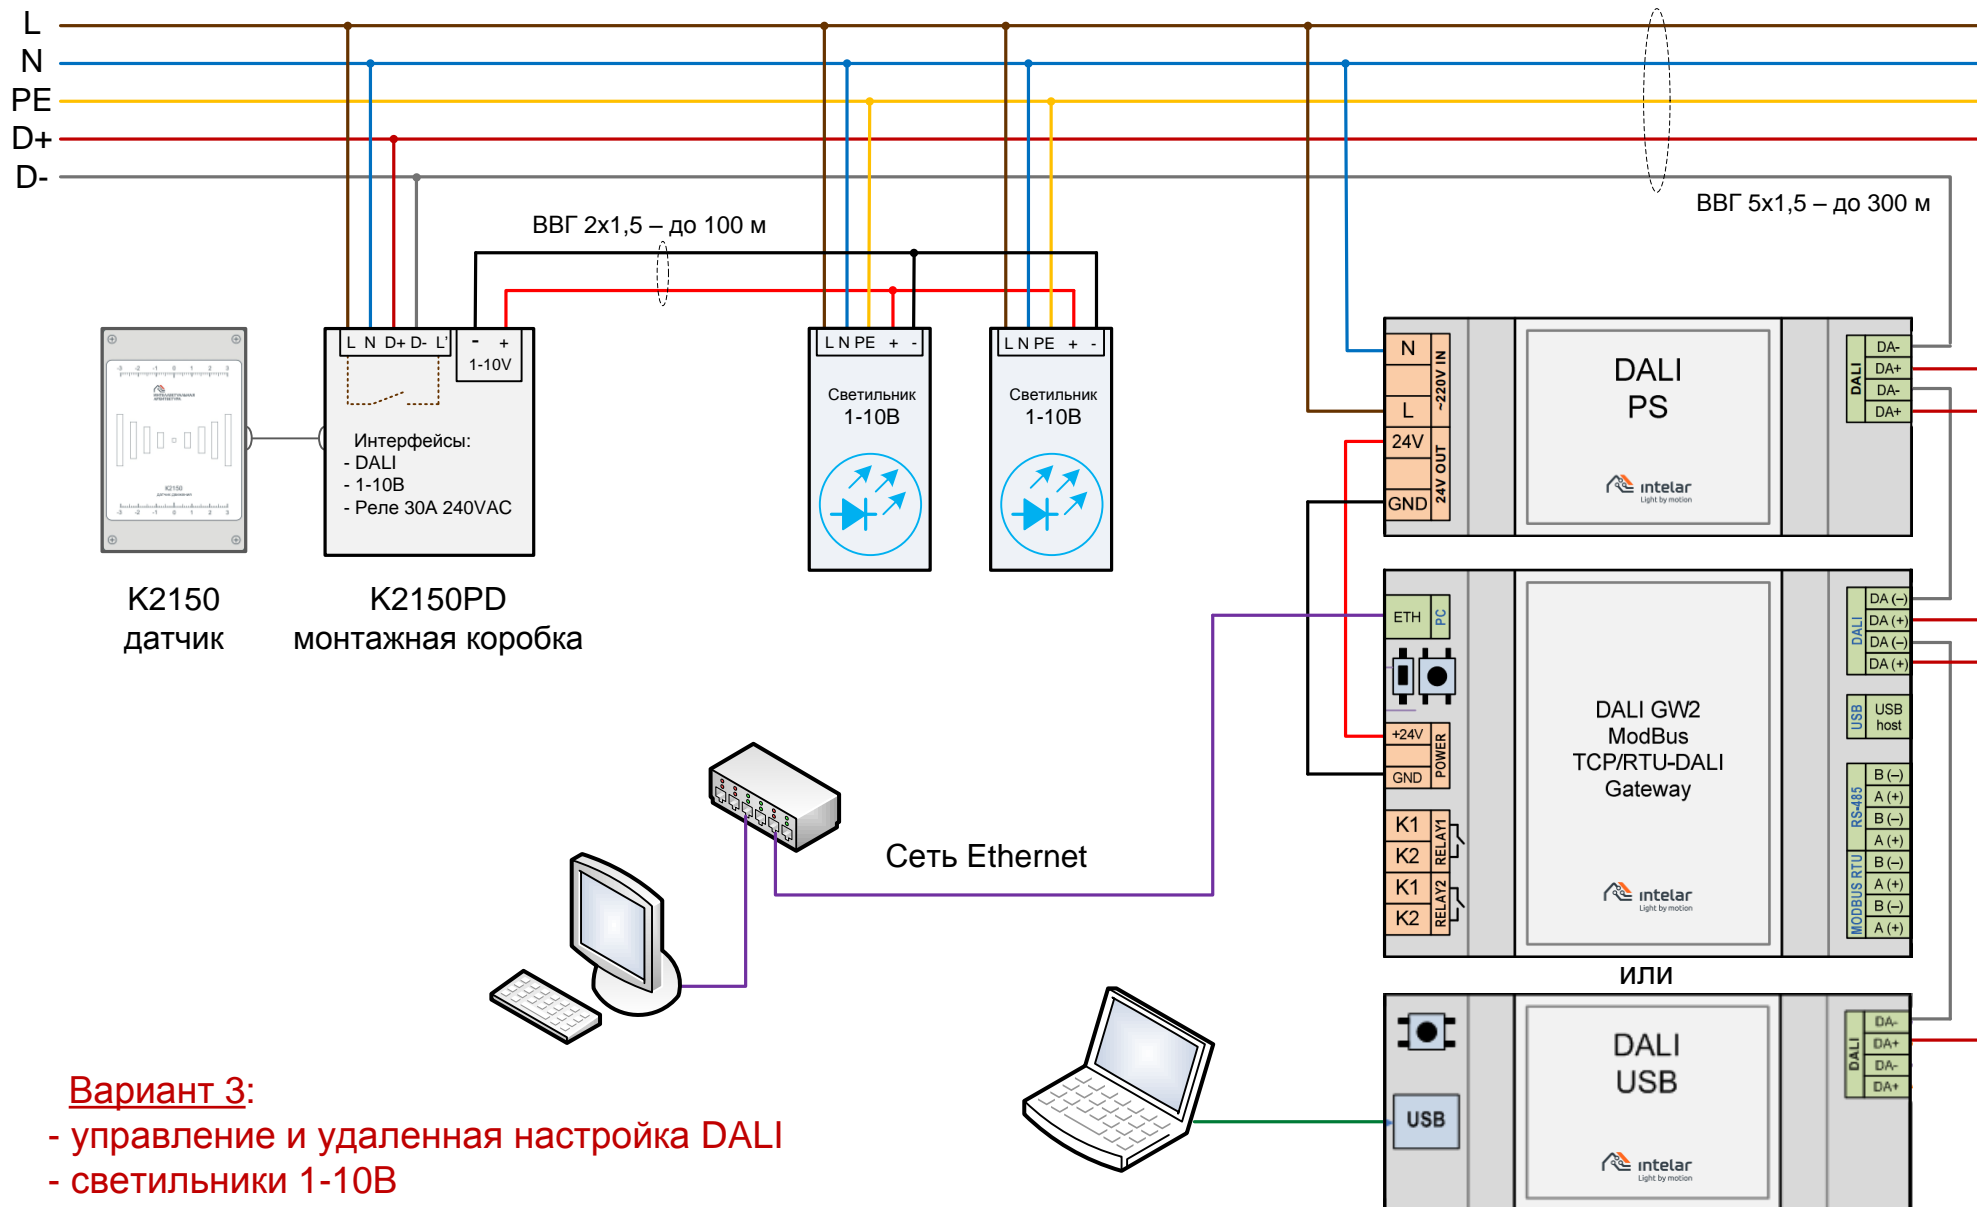

Три варианта управления светильниками с использованием адресной шины DALI

Вариант 1:

- управление и удаленная настройка DALI
- светильники DALI

Три варианта управления светильниками с использованием адресной шины DALI

Вариант 2:

- управление и удаленная настройка DALI
- светильники стандартные (вкл-выкл)

Три варианта управления светильниками с использованием адресной шины DALI

Вариант 3:

- управление и удаленная настройка DALI
- светильники 1-10В